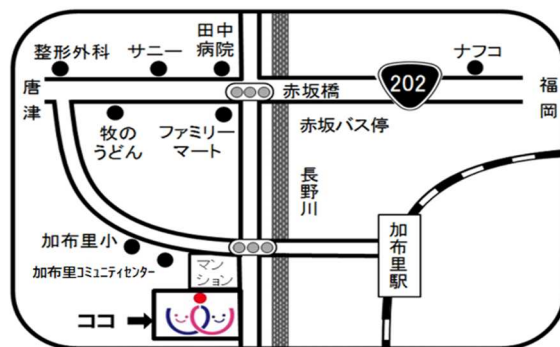

お申込み方法など

詳しくは裏面で！

お申込み方法(ご来館・電話・FAX・メール)

男女共同参画センター ラポール事務所窓口及び
FAX で参加申込書を提出するか、電話またはメールで
お申し込みください。
尚、メール、FAX でお申し込みの場合は3日以内に受付完了の返信を致します。返信がない場合は、お手数ですがお問い合わせください。

開催場所

ラポール:糸島市神在西3丁目 1-5

講師紹介

福岡県よろず支援拠点
内村 登紀彦さん